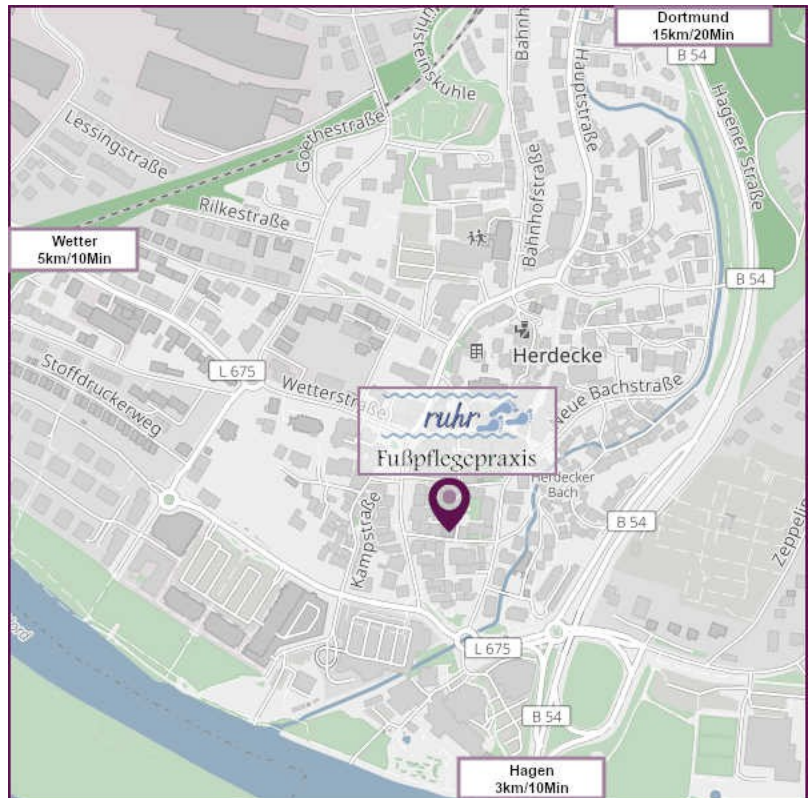

Anfahrt zur Ruhr Fußpflegepraxis in Herdecke

Adresse

Wilhelm-Graefe-Straße 5 • 58313 Herdecke

Mail

kontakt@ruhr-fusspflege.de

Telefon

02330/8928831

Umgebungskarte

Sie erreichen uns aus Dortmund bzw. aus Hagen über die **Ruhrallee B54** in Richtung Herdecke. Nehmen Sie die Ausfahrt Richtung **Herdecke-Zentrum**.

Biegen Sie ab auf die **L675** (Hengsteyseestraße / Mühlenstraße) und nehmen Sie im 2. Kreisverkehr die erste Ausfahrt in die **Neue Bachstraße**.

Nach 100 m biegen Sie links ab in die **Wilhelm-Graefe-Straße**.

Nach weiteren 50 Metern finden Sie den Eingang zu unseren Räumlichkeiten auf der rechten Seite.